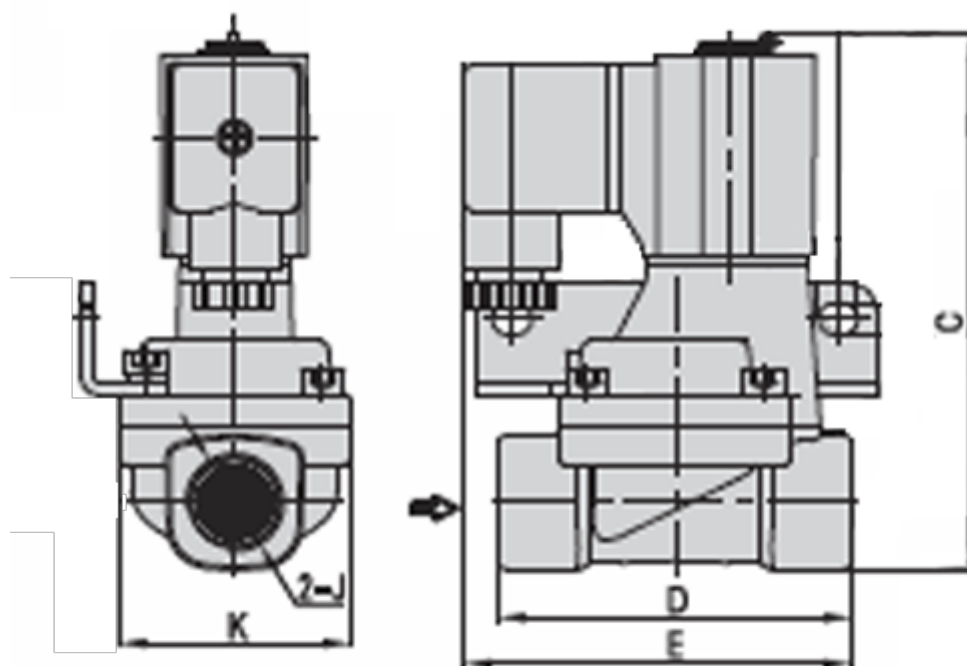

Varenummer: 582S25025EG

Beskrivelse: Fluid ventil - 2/2 NC, 2S25025EG - 24VAC
port 1" - Lysning 25 intern pilot, rustfast

Mål

C = 124.0

D = 92

E = 81.0

J = G 1"

K = 59